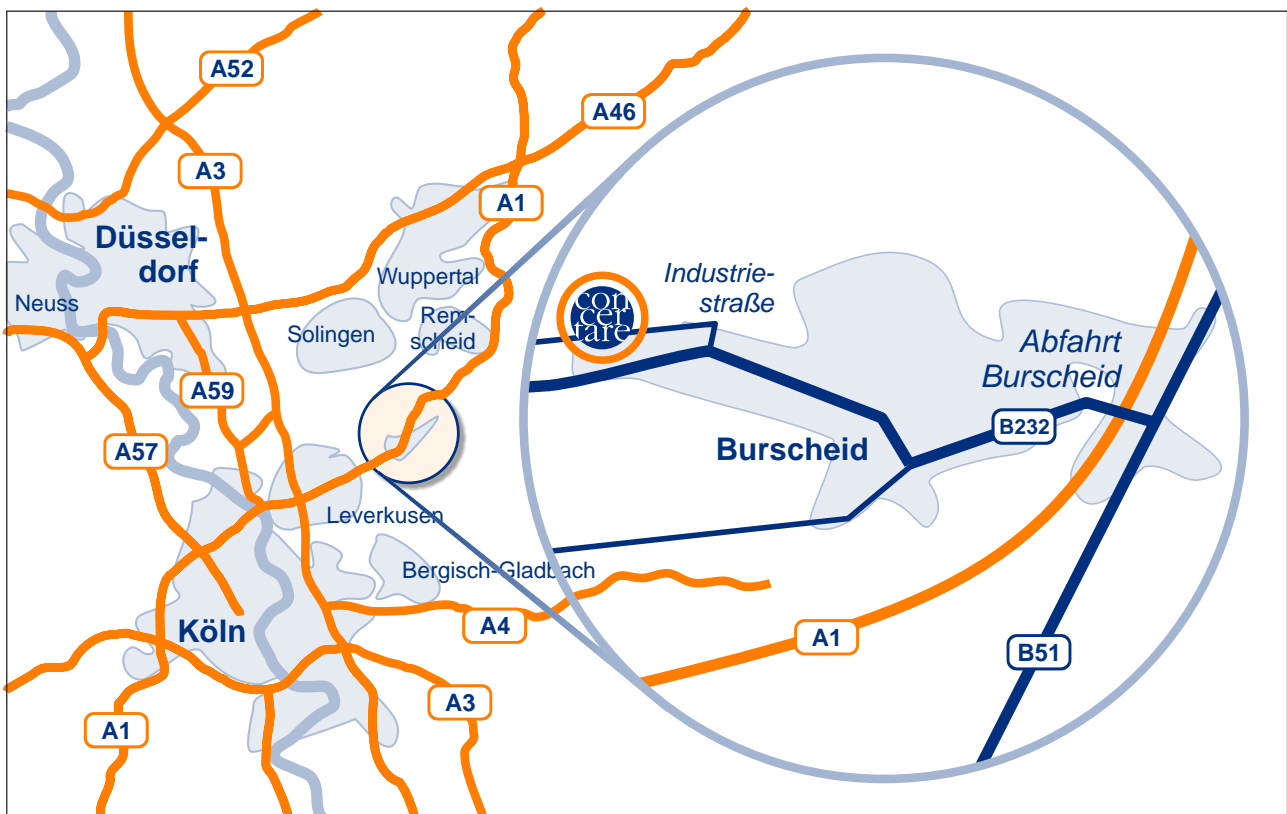

Anfahrtbeschreibung

Mit dem Auto

Nehmen Sie die **Abfahrt Burscheid** auf der **Autobahn A1**. Fahren dann auf der **Bundesstraße 232 in Richtung Burscheid**, durch die Stadt bis in den Ortsteil Kuckenberg. Nach dem rechts gelegenen Autohaus Burscheid biegen Sie in die mit **Industriegebiet/Kamberg/ Neuenhaus** ausgeschilderte Industriestraße ein.

Nach ca. 150 m befindet sich auf der linken Seite concertare in einem **zweigeschossigen Bürogebäude mit blauen Fenstern** und einer seitlich angeschlossenen Halle.

Parkmöglichkeiten bestehen am Straßenseitenrand oder auf dem Gelände direkt vor der Treppe zum Haupteingang.

Mit dem ÖPNV

Fahren Sie bis **Leverkusen Ortsteil Opladen**. Von dort gehen Busse in Richtung Burscheid. Die Fahrtzeit beträgt ca. 20 min. Steigen Sie in **Burscheid Kuckenberg** aus, laufen etwa 100 m zurück und gehen in die Industriestraße ein.

Nach ca. 150 m befindet sich auf der linken Seite concertare in einem **zweigeschossigen Bürogebäude mit blauen Fenstern** und einer seitlich angeschlossenen Halle.

concertare Beratungs-
und Dienstleistungsgesellschaft mbH