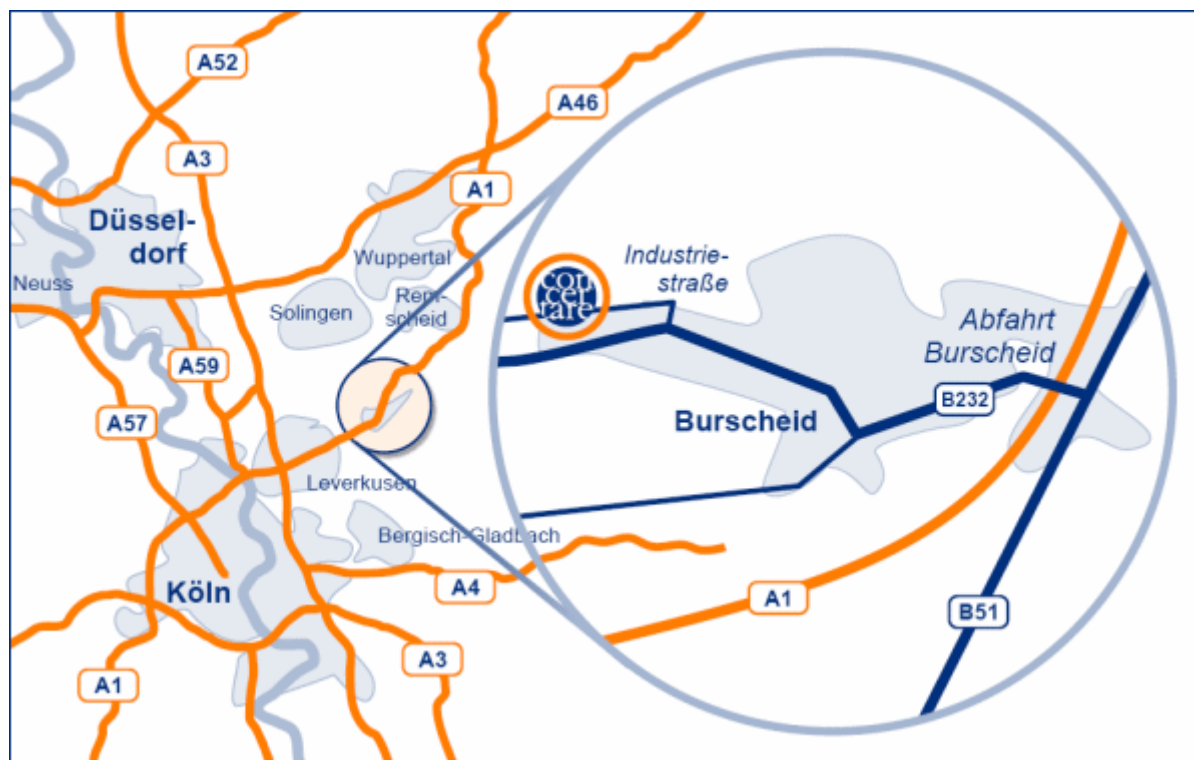

## Anfahrtsbeschreibung

### Mit dem Auto

Nehmen Sie die Abfahrt Burscheid auf der Autobahn A1. Fahren dann auf der Bundesstraße 232 in Richtung Burscheid, durch die Stadt bis in den Ortsteil Kuckenberg. Nach dem rechts gelegenen Autohaus Burscheid biegen Sie in die mit Industriegebiet/Kamberg/Neuenhaus ausgeschilderte Industriestraße ein.

Biegen Sie in die zweite Straße links ein. Nach 50 m finden Sie auf der linken Seite concertare in dem Gebäude mit der Nummer 50. Parkmöglichkeiten bestehen am Straßenseitenrand oder auf dem Vorplatz vor dem Haupteingang.

### Mit dem ÖPNV

Fahren Sie bis Leverkusen Ortsteil Opladen. Von dort gehen Busse in Richtung Burscheid. Die Fahrtzeit beträgt ca. 20 min. Steigen Sie in Burscheid Kuckenberg aus, laufen etwa 100 m zurück und biegen in die Industriestraße ein. Gehen Sie links in die zweite Straße. Nach 50 m finden Sie auf der linken Seite concertare in dem Gebäude mit der Nummer 50.