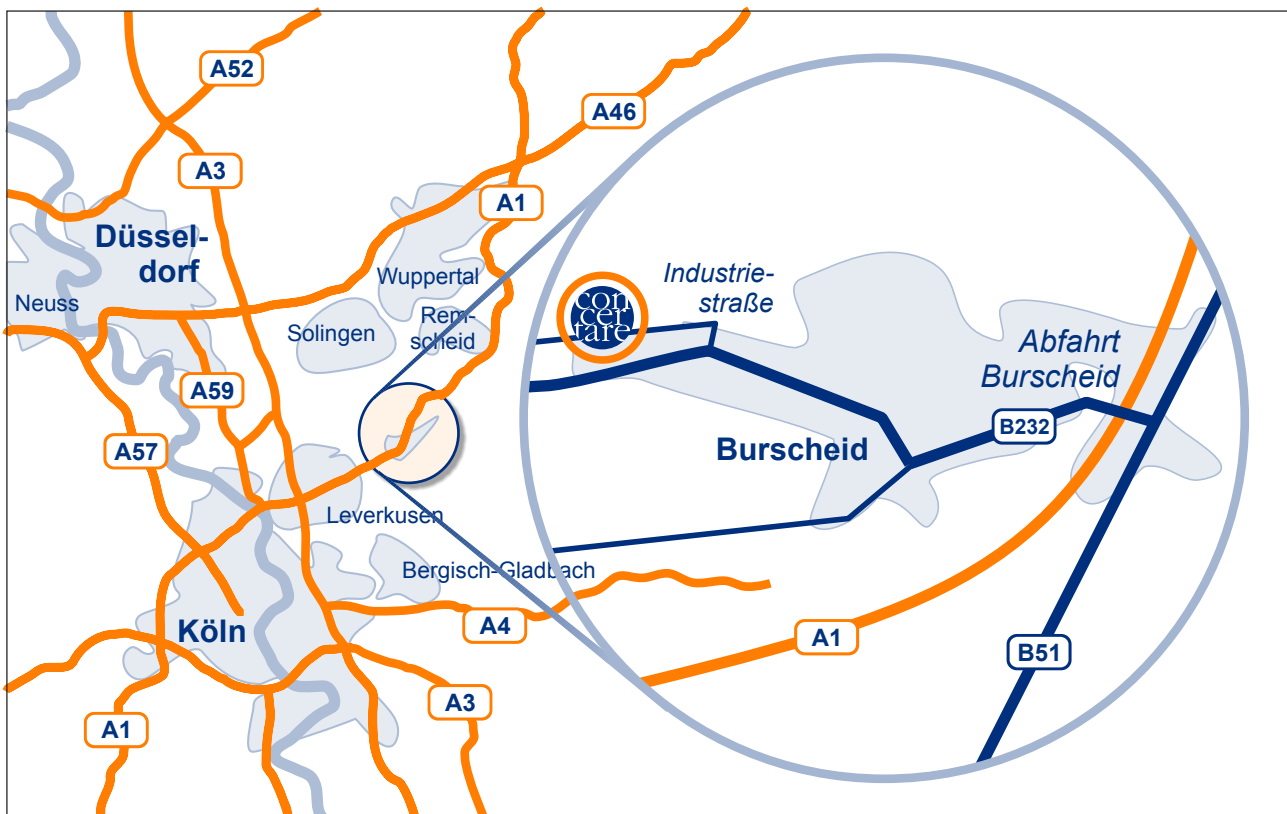

Anfahrtbeschreibung

Nehmen Sie die **Abfahrt Burscheid** auf der **Autobahn A1** und fahren dann auf der **Bundesstraße 232 in Richtung Burscheid**. Auf der B232 fahren Sie durch Burscheid und folgen der Beschilderung in **Richtung Leverkusen-Opladen**.

Nach ca. 2 km biegen Sie **rechts in die Industriestraße** ab. Nach ca. 1 km befindet sich **auf der rechten Seite** das Büro von concertare bestehend aus einer Halle mit angeschlossenem Bürotrakt.

Parkmöglichkeiten bestehen am Straßenseitenrand. Auf dem Hof führt eine Treppe zu dem Haupteingang von concertare.

Directions

Coming from the **A1**, leave the Autobahn at the "**Abfahrt Burscheid**" and take the federal road **B232 towards Burscheid**. On B232 you drive through Burscheid and follow the signposting **towards Leverkusen-Opladen**.

After 2 km turn to one's right **into Industriestraße**. After 1 km the concertare office (a hall with attached office building) is **on the right hand**.

You can park at the roadside. At the close there are stairs to the main entrance of concertare.